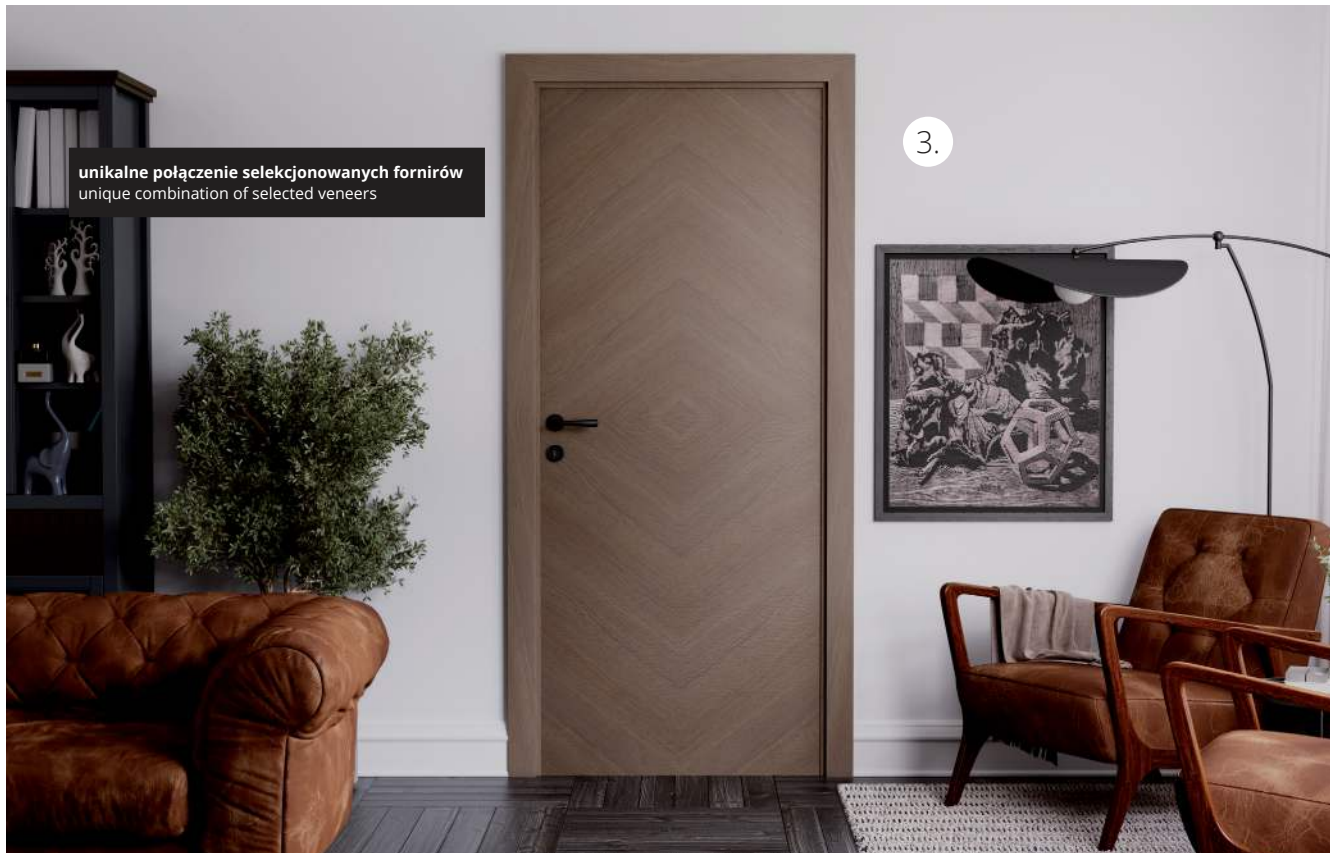

1. Drzwi DECO LUX, wzór 00, kolor 390 orzech naturalny / DECO LUX door, model 00, colour 390 natural walnut
2. Drzwi SEMPRE LUX, wzór V1SP, kolor 421 cappuccino / SEMPRE LUX doors, model V1SP, colour 421 cappuccino
3. Drzwi ESPINA, wzór W03, kolor 473 kastano mat / ESPINA doors, model W03, colour 473 castano matt
4. Drzwi FORTIMO LUX, wzór W03, kolor 334 dąb europejski / Doors FORTIMO LUX, model W03, colour 334 european oak