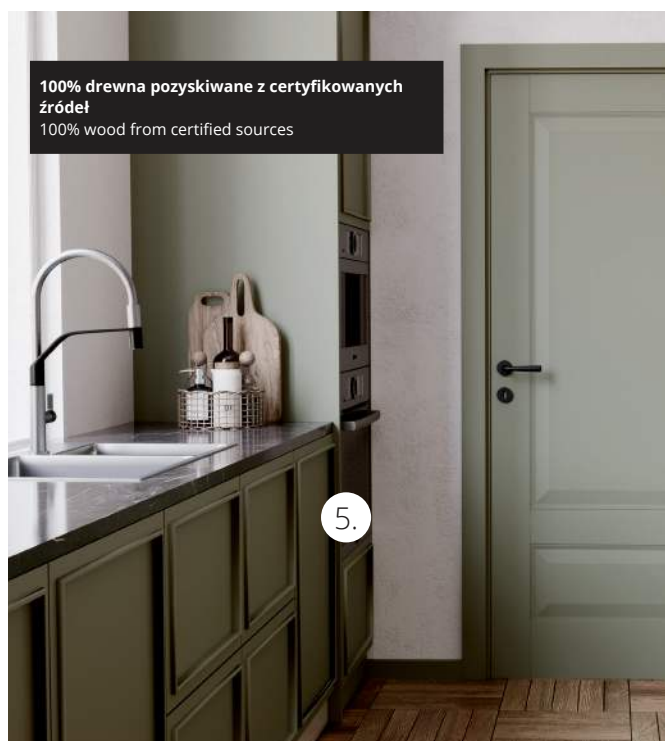

DRZWI MALOWANE / PAINTED DOORS

1. Drzwi ROYALE, wzór V05, kolor 001 biały RAL 9003 / ROYALE door, model V05, colour 001 white RAL 9003

2. Drzwi ADORE, wzór V01, kolor 642 biały / ADORE doors, model V01, colour 642 white

3. Drzwi ESTATO, wzór A01, 001 biały RAL 9003 / ESTATO doors, model A01, colour 001 white RAL 9003