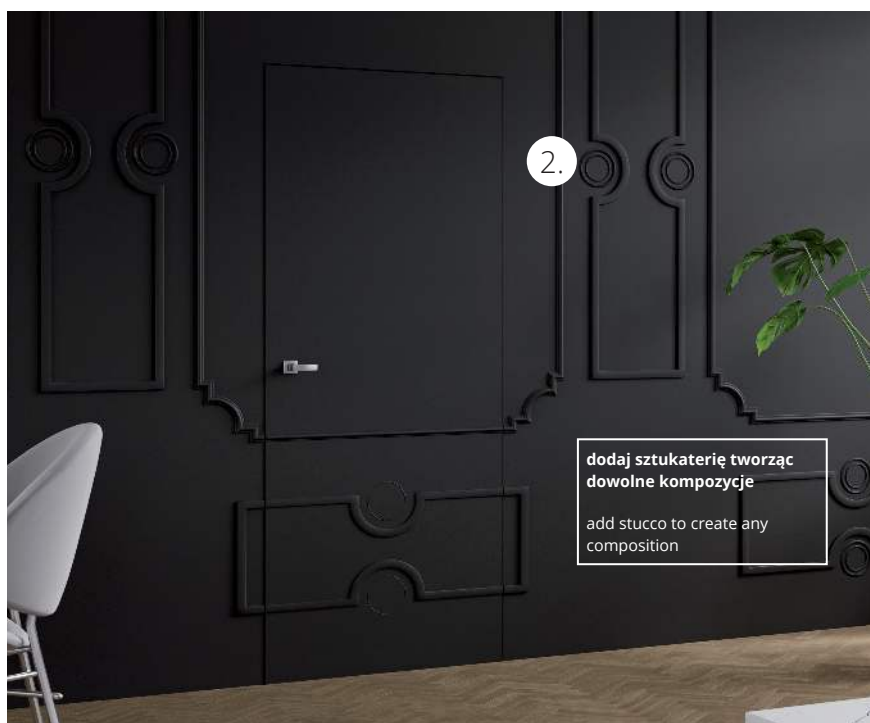

2.

dodaj sztukaterię tworząc dowolne kompozycje
add stucco to create any composition