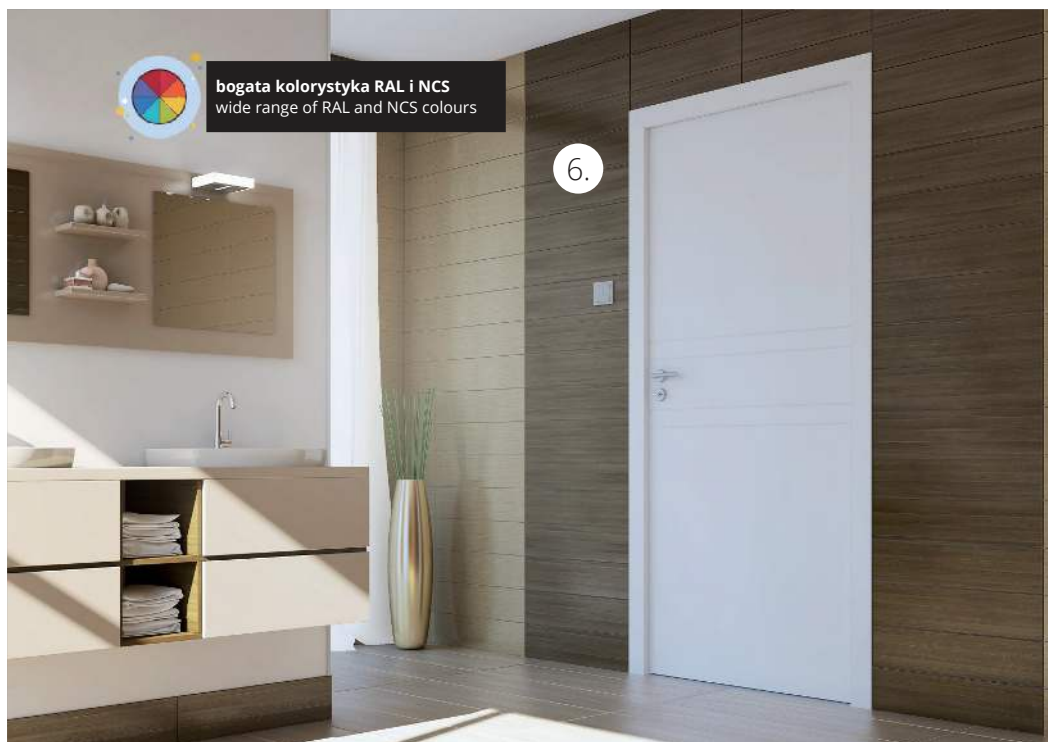

DRZWI MALOWANE / PAINTED DOORS

4. Drzwi VILANO, wzór V1SP, kolor 001 biały RAL 9003 / VILANO door, model V1SP, colour 001 white RAL 9003

5. Drzwi PRINCESTONE, wzór V05, kolor 0M7 sage mat NCS S 4010-G50Y
PRINCESTONE doors, model V05, colour 0M7 sage mat NCS S 4010-G50Y

6. Drzwi SUBLIME, wzór B4, 001 biały RAL 9003 / SUBLIME doors, model B4, colour 001 white RAL 9003