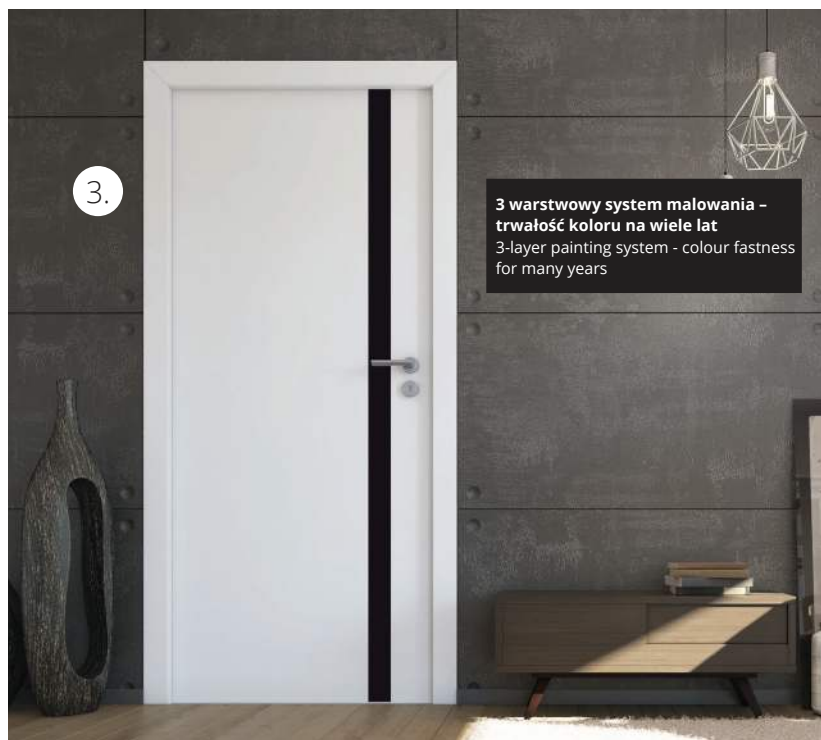

DRZWI MALOWANE / PAINTED DOORS

4. Drzwi VILANO, wzór V1SP, kolor 001 biały RAL 9003 / VILANO door, model V1SP, colour 001 white RAL 9003

5. Drzwi PRINCESTONE, wzór V05, kolor 0M7 sage mat NCS S 4010-G50Y
PRINCESTONE doors, model V05, colour 0M7 sage mat NCS S 4010-G50Y

6. Drzwi SUBLIME, wzór B4, 001 biały RAL 9003 / SUBLIME doors, model B4, colour 001 white RAL 9003